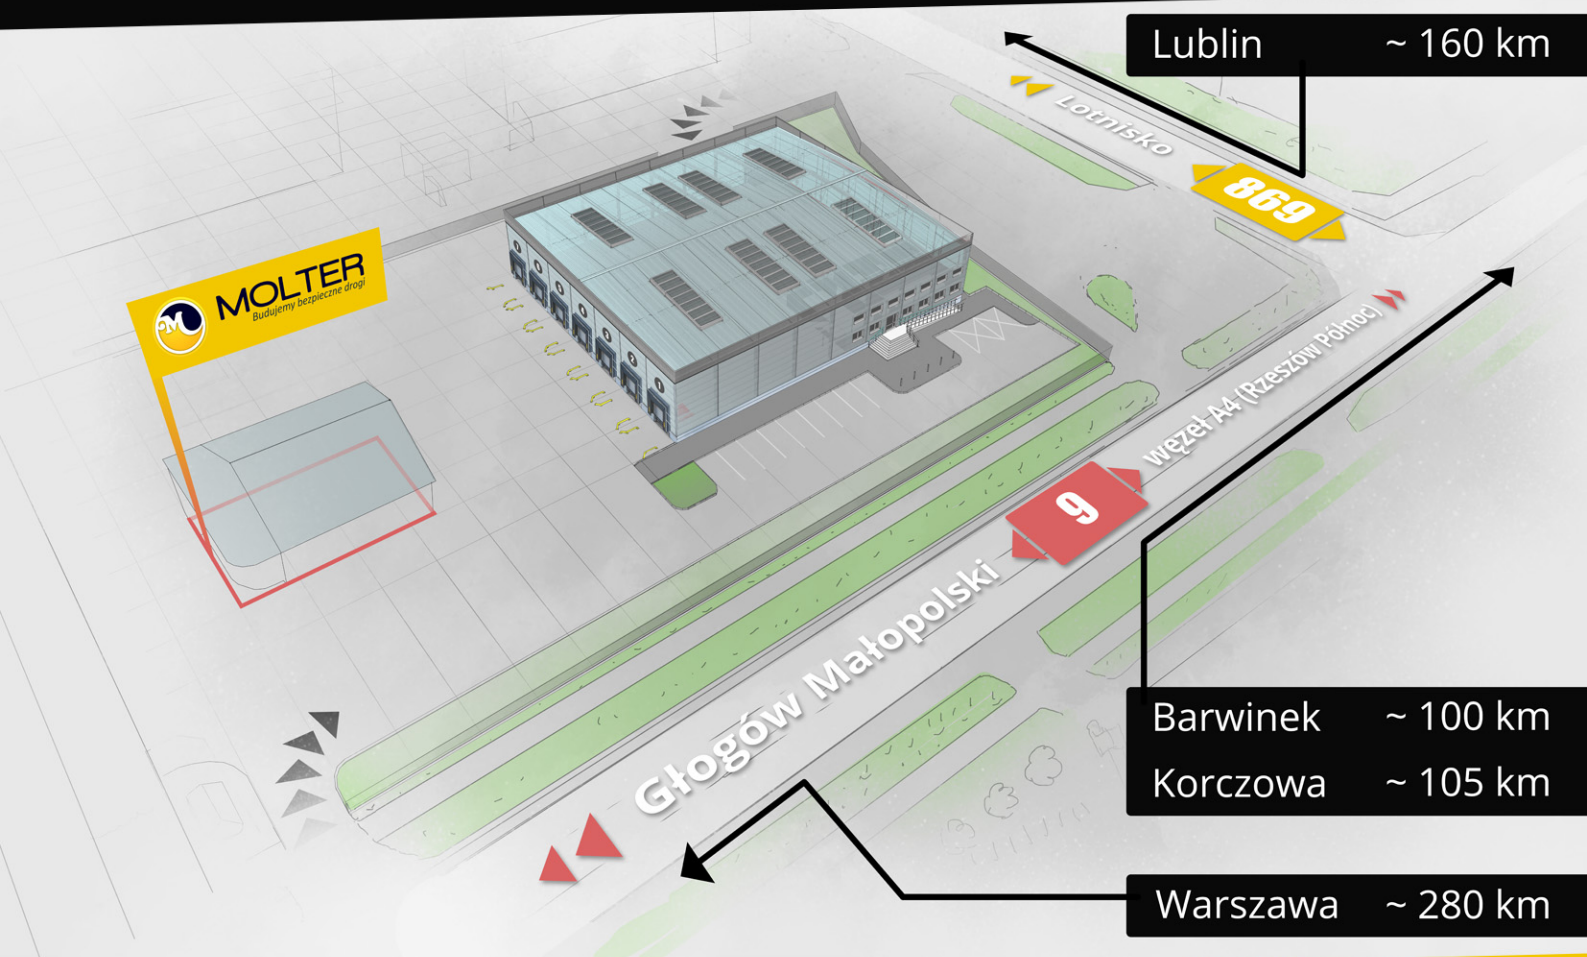

MOLTER

Budujemy bezpieczne drogi

www.molter.pl

Przedsiębiorstwo MOLTER
wynajmie obecnie projektowaną halę produkcyjno-magazynową

Dogodny dojazd z drogi krajowej nr 9,
odległość do węzła autostrady A4 (Rzeszów Północ) ok. 800 m.

Hala o powierzchni 1400m² - w tym pomieszczenia socjalno-biurowe,
(jest możliwość budowy większego budynku, nawet do 2500m² w miarę potrzeb przyszłego wynajmującego)

wysokość składowania do 8m, 7 ramp załadunkowych.