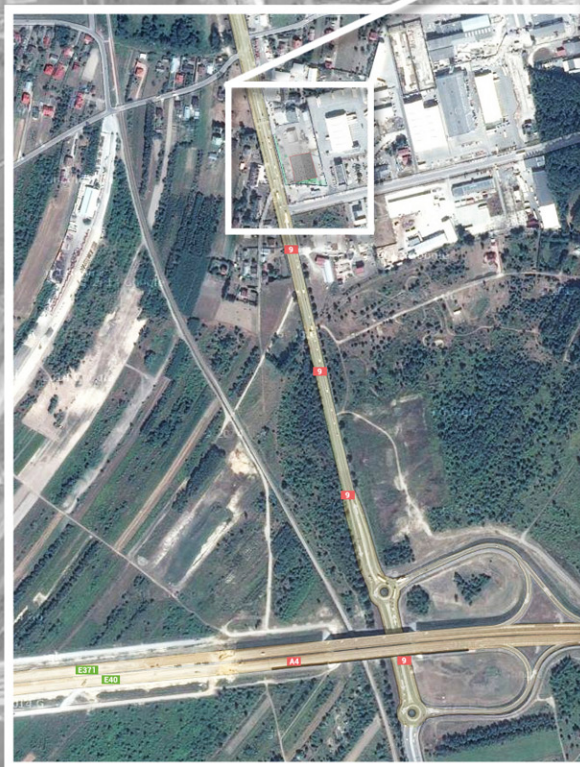

MOLTER

Budujemy bezpieczne drogi

www.molter.pl

Przedsiębiorstwo MOLTER
wynajmie obecnie projektowaną halę produkcyjno-magazynową

Dogodny dojazd z drogi krajowej nr 9,
odległość do węzła autostrady A4 (Rzeszów Północ) ok. 800 m.

Hala o powierzchni 1400m² - w tym pomieszczenia socjalno-biurowe,
(jest możliwość budowy większego budynku, nawet do 2500m² w miarę potrzeb przyszłego wynajmującego)

wysokość składowania do 8m, 7 ramp załadunkowych.